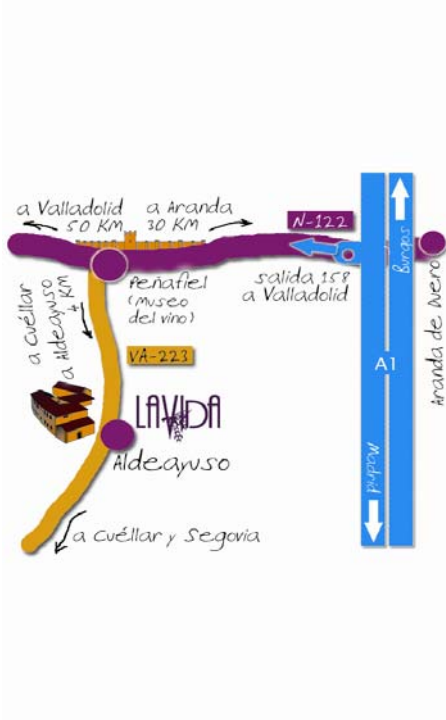

## SU CENTRO DE REUNIONES, SEMINARIOS, Y CURSOS

**CTR VINO SPA LAVIDA** Plaza Mayor,1 **ALDEAYUSO – PEÑAFIEL**  
**Tif: 983 88 15 59** E-Mail: [lavida@lavida.es](mailto:lavida@lavida.es) [www.lavida.es](http://www.lavida.es)

Sito en Aldeayuso a 4 Km de Peñafiel (Valladolid ) en la milla de oro de la Ribera del Duero, se encuentra el CTR VINO SPA LAVIDA , un hotel ideal para reuniones, seminarios, conferencias, cursos, presentaciones etc.... el lugar idóneo para sus eventos, en un entorno de tranquilidad y sin ruidos, con la posibilidad de completarlo con un baño de VINOTERAPIA en nuestro SPA, hacer una cata de vino en nuestro LAGAR del siglo XVIII, degustar las delicias culinarias de la tierra en el Rt. GUYOT y visitar alguna de las más prestigiosas Bodegas de la Ribera del Duero.